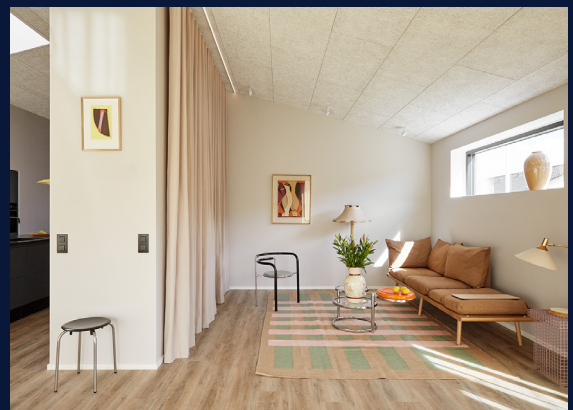

Oplev et længehus på 165 m², som er spækket med sprudlende farver. Huset er som skabt til børnefamilien, hvor det store fællesrum kan være ramme om alle hverdagens aktiviteter.

Huset er et smarthome, og altså krydret med forskellige tech løsninger. Eksempelvis kan du indstille huset, så det ved et enkelt tryk ruller gardinerne for, tænder tv'et og blænder lyset ned.

Skrålofter, ovenlys og store vinduespartier skaber et lyst og rummeligt hjem, og den kreative planløsning, får dig måske til at kigge en ekstra gang.

Her er to gode børneværelser, forældreafdeling med walk-in, soveværelse og eget badeværelse, et kontor og et praktisk bryggers med plads til barnevognen, så den altid er tør og lun. Akustik, rummelighed og lys går hånd i hånd i dette hus der med akustikgulve og Troldtekt-lofter rummer både leg, lektier og madlavning på én og samme tid. Alt i alt et hus der skal opleves.

I prisen medfølger

- 165 m² bredt længehus
- Opmurede gavle uden udhæng
- Tag belagt med Domino flad teglsten
- Blødstrøgne mursten fra Strøjer Tegl B534 – Lyrå, med sort mørtel
- Velfac Ribo - 3-lags vinduer
- Sorte ståtagrender og nedløb
- 15 graders skrålofter i køkken/alrum og stue
- Ovenlys i køkken/alrum
- Komplet gardinpakke
- Fjernvarme
- Antracite 30 x 60 cm klinker i entré, bryggers og badeværelser
- Lyse akustikgulve i alle husets værelser samt i køkken/alrum og opholdsstue
- Filt på vægge
- Træbetonlofter i køkken/alrum og opholdsstue
- Stilfuldt mørkt inventar fra Svane køkkenet
- Quooker
- Hvidevarer fra Siemens samt loftintegreret emhætte fra Thermex
- Vinorage vinkælder i stuen
- Skydedøre i stue ud til terrassen
- Badeværelse med eksklusivt inventar
- Unidrain i begge badeværelser
- Lovpligtig byggeskadeforsikring
- Effektiv radonudluftning
- Trykprøvning samt energimærkning
- Have anlagt med rullegræs og belægningssten