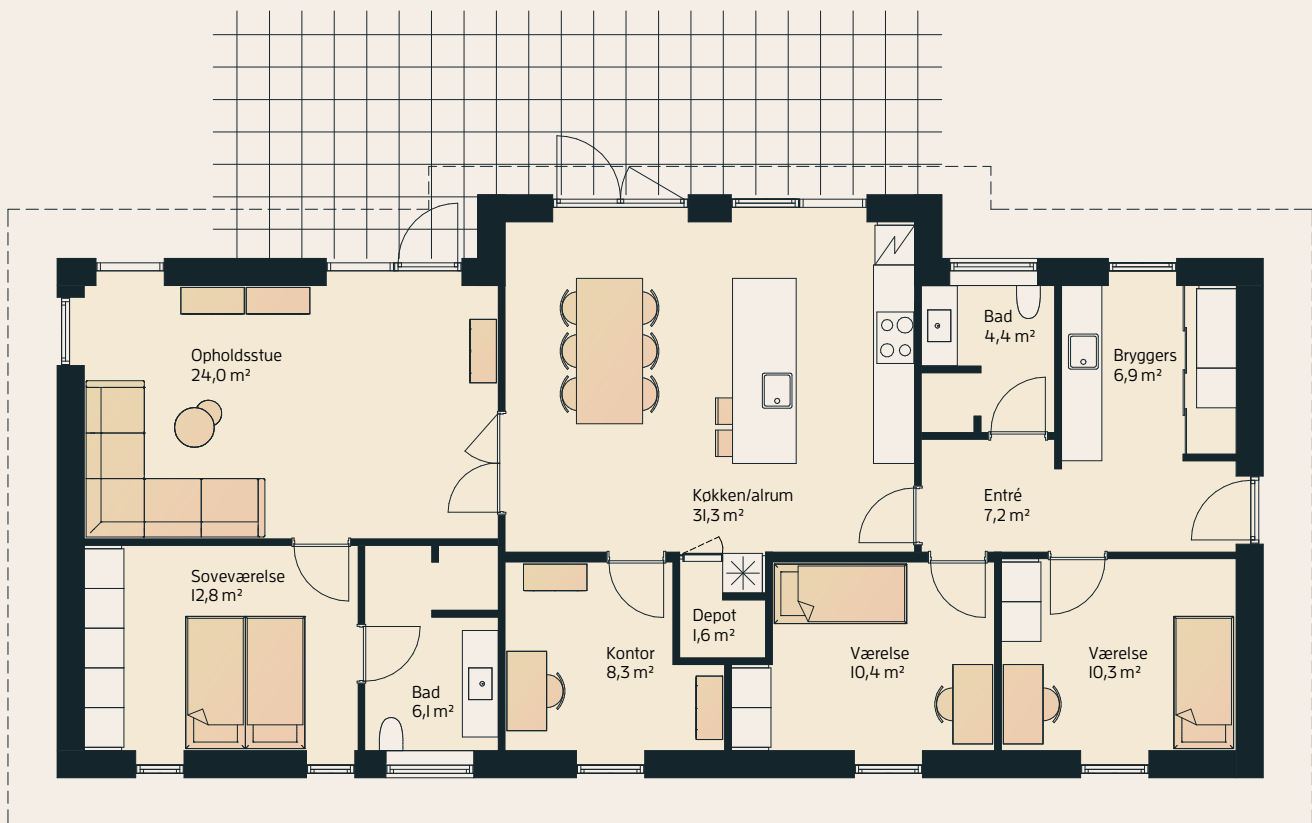

I prisen medfølger

- 150 m² topisoleret vinkelhus
- Sadeltag med udhæng
- Blødstrøgne mursten fra Strøjer Tegl B810 Terra Mista
- Rødt tegltag fra Randers Tegl
- Velfac Ribo - 3-lags glas, træ/alu
- Komplet gardinpakke
- Flotte, mørkegrå 45 x 45 cm klinker i begge badeværelser, entré og køkken/alrum
- Moland ask 3-stavs trægulve i stue og værelser
- Filt på vægge
- Skjult depot
- Trekantvinduer i køkken/alrum
- Stilfuldt inventar fra Svane køkkenet
- Væghængte toiletter med indbygget cisterne
- Hvidevarer fra Bosch/Siemens
- Solceller
- Lovpligtig byggeskadeforsikring
- Effektiv radonudluftning
- Trykprøvning samt energimærkning
- Have anlagt med rullegræs og belægningssten

TIL HVEM SOM HELST
DER IKKE VÆLGER HVAD SOM HELST